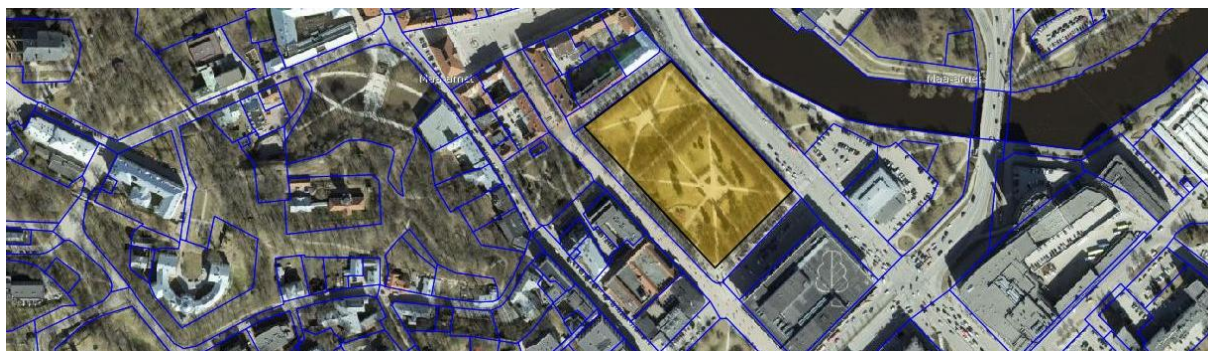

Kaubahoovi pargi (Keskpargi) täiendamine pinkidega

Kaubahoovi park on alates 2020. aastast üha rohkem avalikkuse tähelepanu keskpunktis. Seda rõhutavad muuhulgas ülilimenukas Autavabaduse puiestee, „Kureeritud elurikkuse“ tegevused ning Südalinna kultuurikeskuse plaanid. Suveks on parki kavandatud tuua terve seeria nii uusi kui traditsioonilisi avalikke üritusi. Seetõttu satub park järjest rohkem pildile ning peab esinduslik välja nägema.